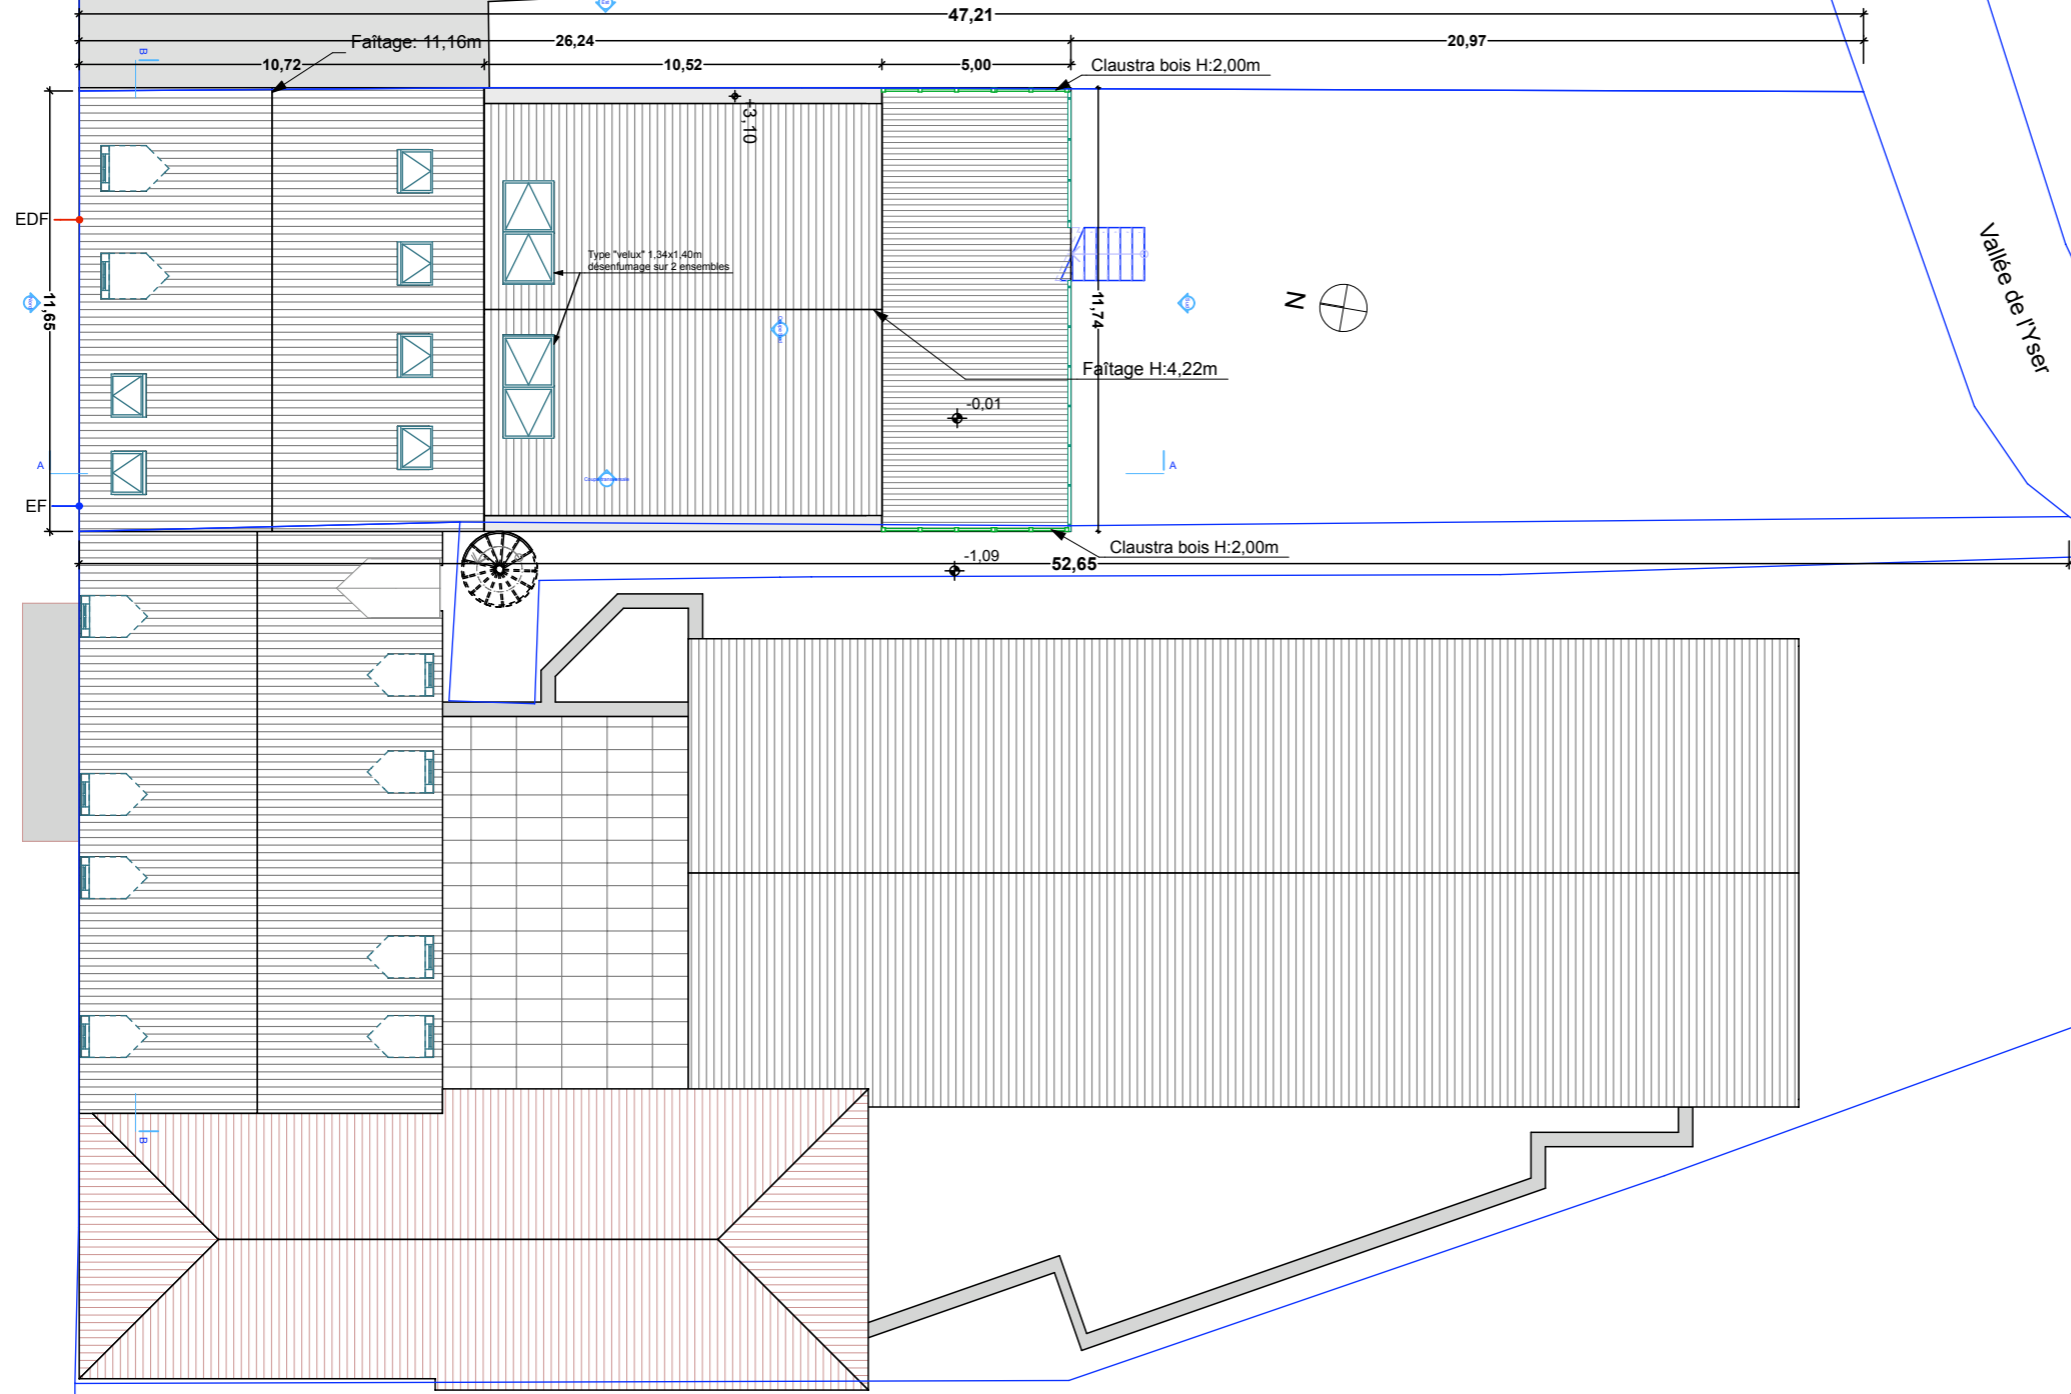

Place Alphonse Bergerot

PC 2 Plan Masse projeté

Ech: 1/200

26/10/2012

Maison du Livre
Esquelbecq